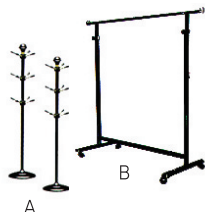

ETC-14

Hanger

A-1200
B-1000×750~1200
A $ 11
B $ 22